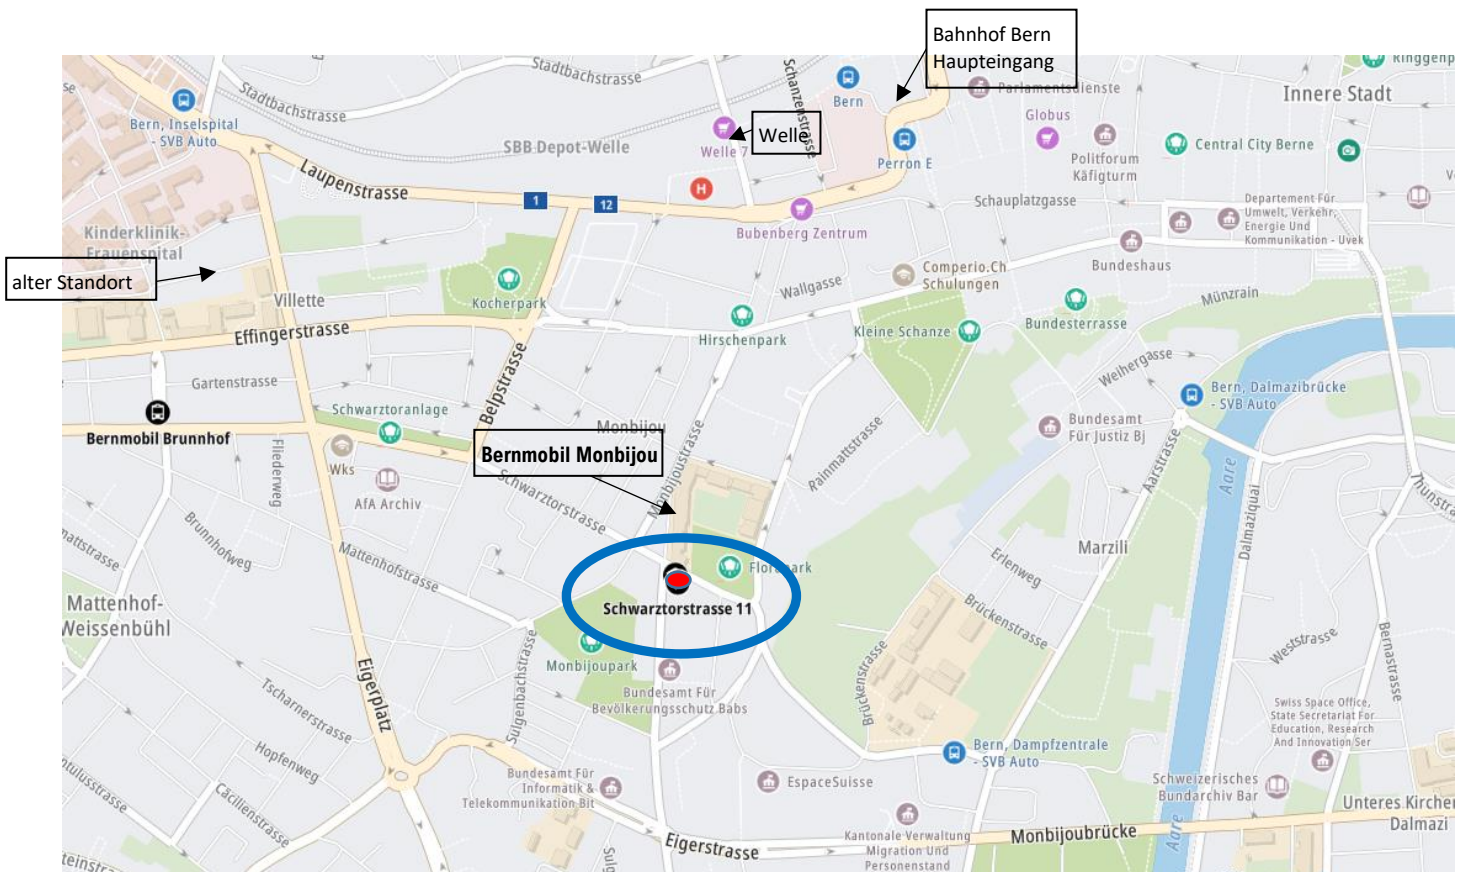

holos - Thomas Iseli

Massage und Körpertherapie für den ganzen Menschen

Schwarztorstrasse 11, 3007 Bern

Wegbeschreibung:

- 70 m von ÖV- Haltestelle ("Monbijou": Tram Nr. 9 Richtung Wabern / Bus 10 Richtung Schliern bei Köniz / Bus 19 Richtung Köniz, Blinzern)
- 600 m von Bahnhof Bern Zugang Welle (zu Fuss oder mit Tram Nr.9 eine Haltestelle von «Hirschengraben» resp. zwei Haltestellen von «Bahnhof Bern»)
- 300 m von Mobiliar Parking, 600 m von Parking City West